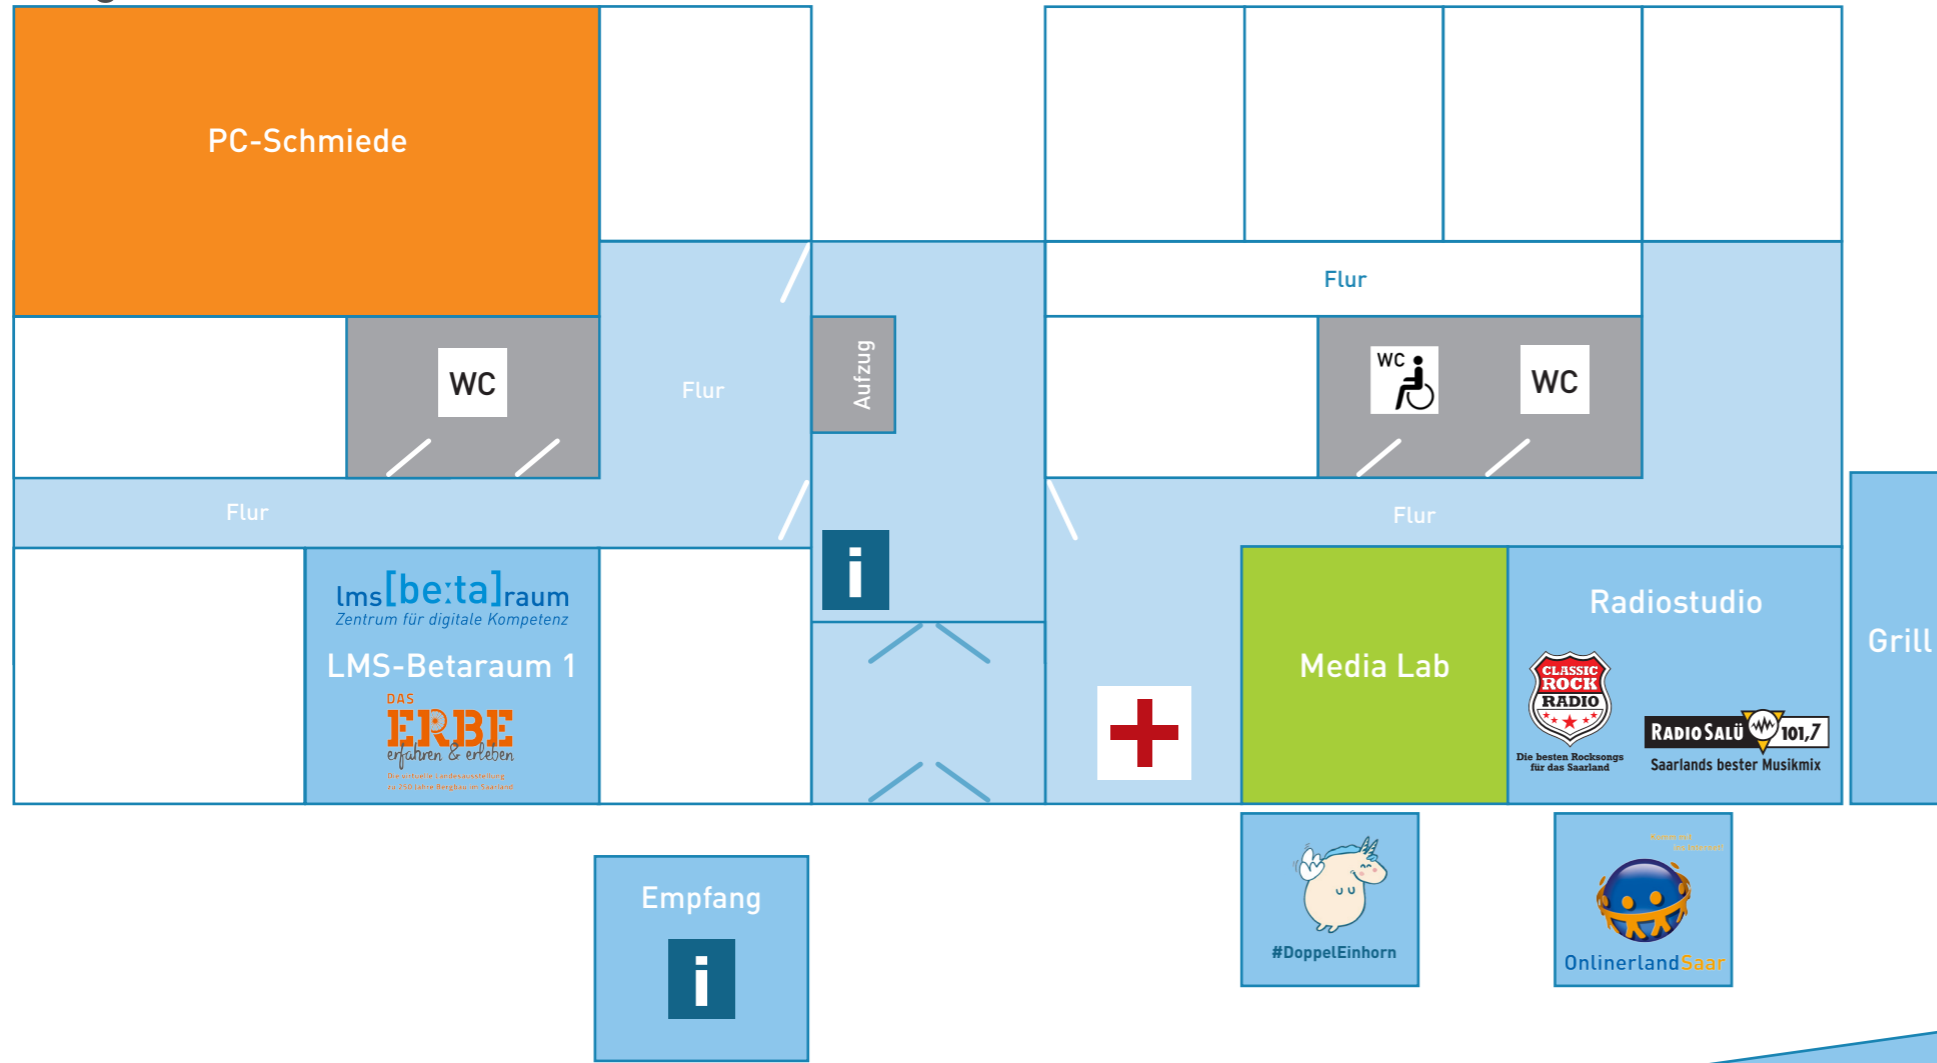

Erdgeschoss

LMS *Mediensommer*

Im Untergeschoss

- Roboter
- Autonomes Fahren
- Calliope

Unsere Partner finden Sie im 1. Obergeschoss bei der Cafeteria und im EG beim Bistro.

1. Obergeschoss